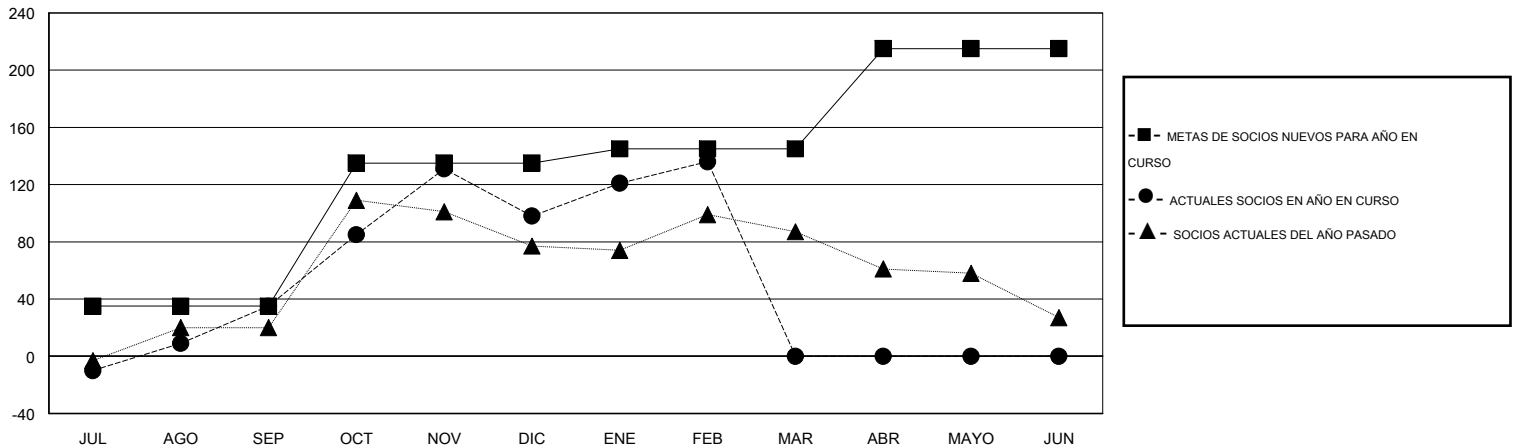

MONTHLY MEMBERSHIP PROGRESS REPORT

District H 3

Results as of: 2/28/2015

GMT: Jaime García Cepeda

UBICACIÓN PERU

GMT DE AE 3

Clubes					socios				
RESULTADOS DE 2014-2015					RESULTADOS DE 2014-2015				
TRIMESTRE	META DE CLUBES NUEVOS	NUEVOS CLUBES	CLUBES DADOS DE BAJA	GANANCIA/PÉRDIDA NETA	TRIMESTRE	META DE SOCIOS NUEVOS	SOCIOS FUNDADORES Y NUEVOS SOCIOS AÑADIDOS	SOCIOS DADOS DE BAJA	GANANCIA/PÉRDIDA NETA
JUL/AGO/SEP	2	1	1	0	JUL/AGO/SEP	35	77	42	35
OCT/NOV/DIC	2	3	0	3	OCT/NOV/DIC	100	140	77	63
ENE/FEB/MAR	1	1	0	1	ENE/FEB/MAR	10	63	25	38
ABR/MAYO/JUN	1	0	0	0	ABR/MAYO/JUN	70	0	0	0

METAS Y CIFRA ACUMULATIVA DE CLUBES NUEVOS

METAS Y CIFRA ACUMULATIVA DE SOCIOS

CLUBES DADOS DE BAJA: 1	51 CLUBS OF 67 AÑADIERON 1 O MÁS SOCIOS NUEVOS	<u>DISTRIBUCIÓN POR SEXO</u>	
SOCIOS DADOS DE BAJA		MASCULINO	727 (50.73%)
FALLECIDOS	3	FEMENINO	706 (49.27%)
CLUB CANCELADO	0	SOCIOS EN UNIDAD FAMILIAR 469 CABEZA DE FAMILIA 190 NO ES CABEZA DE FAMILIA 279	
OTRO	141		
TOTAL	144		
CLIC AQUÍ PARA DATOS DE SALUD DE CLUB			