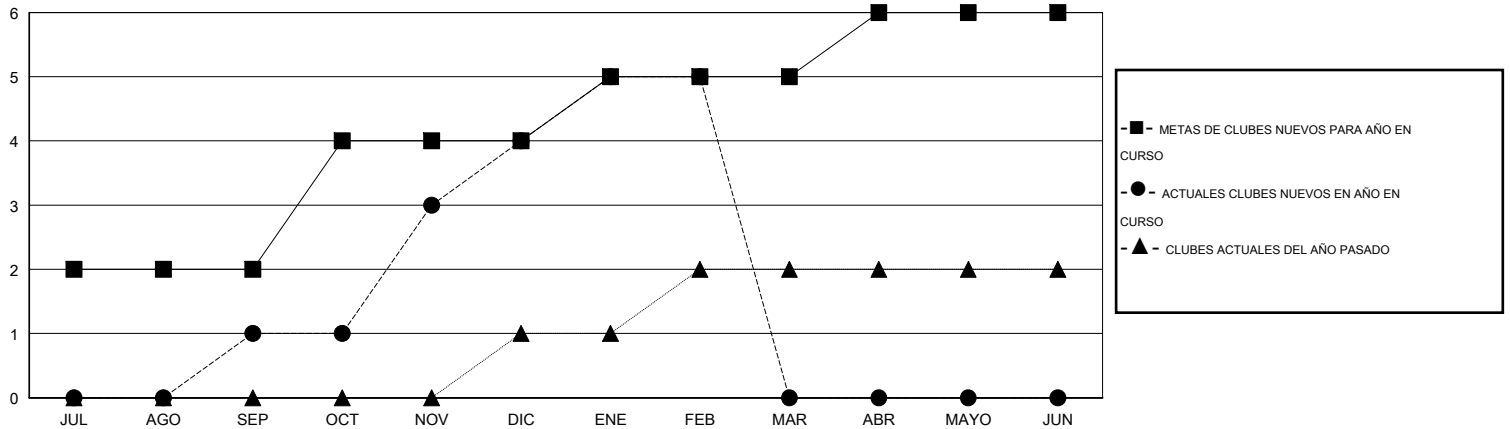

MONTHLY MEMBERSHIP PROGRESS REPORT

District H 3

Results as of: 2/28/2015

GMT: Jaime García Cepeda

UBICACIÓN PERU

GMT DE AE 3

Clubes					socios				
RESULTADOS DE 2014-2015					RESULTADOS DE 2014-2015				
TRIMESTRE	META DE CLUBES NUEVOS	NUEVOS CLUBES	CLUBES DADOS DE BAJA	GANANCIA/PÉRDIDA NETA	TRIMESTRE	META DE SOCIOS NUEVOS	SOCIOS FUNDADORES Y NUEVOS SOCIOS AÑADIDOS	SOCIOS DADOS DE BAJA	GANANCIA/PÉRDIDA NETA
JUL/AGO/SEP	2	1	1	0	JUL/AGO/SEP	35	77	42	35
OCT/NOV/DIC	2	3	0	3	OCT/NOV/DIC	100	140	77	63
ENE/FEB/MAR	1	1	0	1	ENE/FEB/MAR	10	63	25	38
ABR/MAYO/JUN	1	0	0	0	ABR/MAYO/JUN	70	0	0	0

METAS Y CIFRA ACUMULATIVA DE CLUBES NUEVOS

METAS Y CIFRA ACUMULATIVA DE SOCIOS

CLUBES DADOS DE BAJA: 1	51 CLUBS OF 67 AÑADIERON 1 O MÁS SOCIOS NUEVOS	<u>DISTRIBUCIÓN POR SEXO</u>	
SOCIOS DADOS DE BAJA		MASCULINO	727 (50.73%)
FALLECIDOS	3	FEMENINO	706 (49.27%)
CLUB CANCELADO	0	SOCIOS EN UNIDAD FAMILIAR 469 CABEZA DE FAMILIA 190 NO ES CABEZA DE FAMILIA 279	
OTRO	141		
TOTAL	144		
CLIC AQUÍ PARA DATOS DE SALUD DE CLUB			